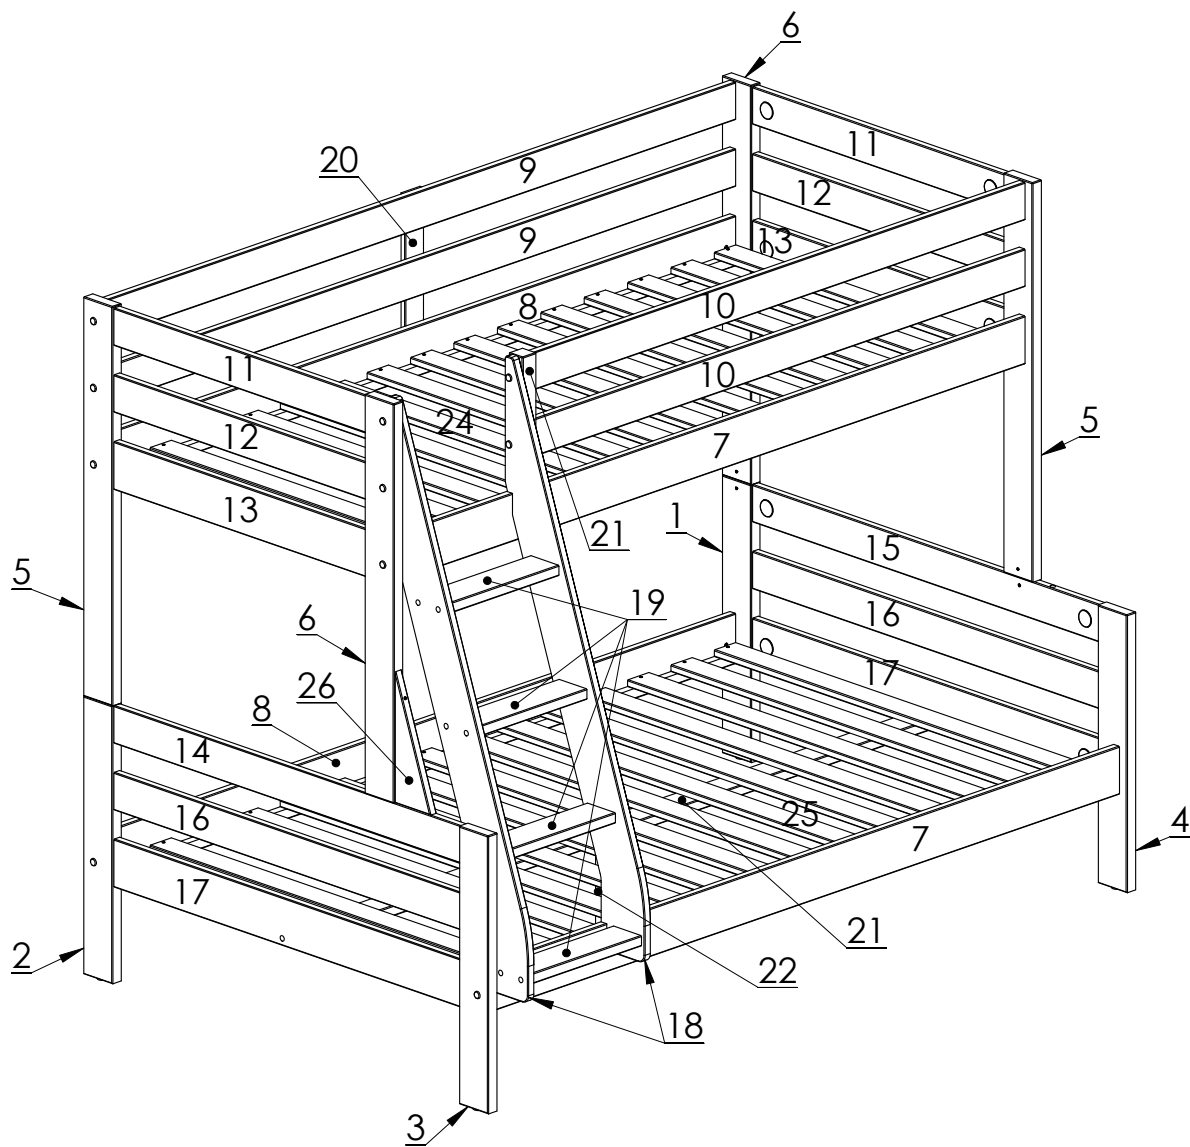

A

B

VIKTIGT - LÄS NOGA - SPARA FÖR FRAMTIDA BRUK

- a) **VARNING** - den övre sängen är ej lämplig för barn under 6 års ålder då den kan utgöra en skaderisk vid fall från sängen.
- b) **VARNING**, om övre säng inte används på ett korrekt sätt kan denna utgöra en fara för strypning. Fäst aldrig saker i den övre sängen som inte hör till sängen så som t.ex. sladdar, rep, fickor, kassar eller remmar.
- c) **VARNING** Barn kan fastna mellan säng och vägg, tak eller andra möbler i direkt närhet till sängen. För att undvika sådan risk skall minsta avstånd mellan säng och andra föremål ej understiga 75 mm alternativt skall avstånd inte vara mindre än 230 mm.
- d) **VARNING**. Använd inte den övre sängen om delar saknas eller är skadade. Reservdelar kan tillhandahållas genom er återförsäljare eller butik.
- e) **VIKTIGT** att samtliga instruktioner noggrant följs vid montering av denna säng.
- f) Rekommenderad madrass storlek för bruk i denna säng är 2000 x 900, 2000 x 1200 mm, maximal madrass tjocklek 200 mm
- g) Madrass skall hållas torr och luftig för att förebygga fukt i sängen samt omkringliggande område.
- k) Samtliga beslag skall vara noggrant åtdragna och kontrolleras med jämna mellanrum. Skruva åt beslag vid behov.
- l) Dessa regler är i enlighet med European Safety Standards EN 747.A1: 2015
- m) Närvaro av en sänglampa kan öka säkerheten för ett barn som sover i den övre sängen.

①

A		8x40	x81
B		10x40	x2

②

M		7x60	x16
---	--	------	-----

③

N		D35	x4
X		D35x12	x4
Y		D24x3	x2

④

N		D35	x4
X		D35x12	x4
Y		D24x3	x2

V		D15x18	x6
H		57/12,5x5,5	x4

11b

Max. mattress height

B

D		M6x45	x2
G		M6x8x15x15	x2
K		6,3x105	x2

V		D15x18	x6
H		57/12,5x5,5	x4

12

1.

2.

Z		68x47x3	x2
S		3,5x40	x61

T		D4x13	x14
U		D8x13	x1