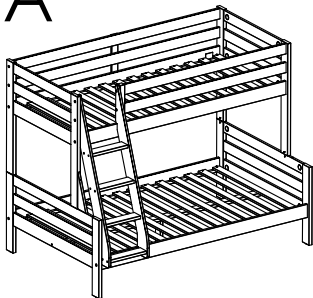

A

B

VIKTIGT - LÄS NOGA - SPARA FÖR FRAMTIDA BRUK

- a) **VARNING** - den övre sängen är ej lämplig för barn under 6 års ålder då den kan utgöra en skaderisk vid fall från sängen.
- b) **VARNING**, om övre säng inte används på ett korrekt sätt kan denna utgöra en fara för strypning. Fäst aldrig saker i den övre sängen som inte hör till sängen så som t.ex. sladdar, rep, fickor, kassar eller remmar.
- c) **VARNING** Barn kan fastna mellan säng och vägg, tak eller andra möbler i direkt närhet till sängen. För att undvika sådan risk skall minsta avstånd mellan säng och andra föremål ej understiga 75 mm alternativt skall avstånd inte vara mindre än 230 mm.
- d) **VARNING**. Använd inte den övre sängen om delar saknas eller är skadade. Reservdelar kan tillhandahållas genom er återförsäljare eller butik.
- e) **VIKTIGT** att samtliga instruktioner noggrant följs vid montering av denna säng.
- f) Rekommenderad madrass storlek för bruk i denna säng är 2000 x 900, 2000 x 1200 mm, maximal madrass tjocklek 200 mm
- g) Madrass skall hållas torr och luftig för att förebygga fukt i sängen samt omkringliggande område.
- k) Samtliga beslag skall vara noggrant åtdragna och kontrolleras med jämna mellanrum. Skruva åt beslag vid behov.
- l) Dessa regler är i enlighet med European Safety Standards EN 747.A1: 2015
- m) Närvaro av en sänglampa kan öka säkerheten för ett barn som sover i den övre sängen.