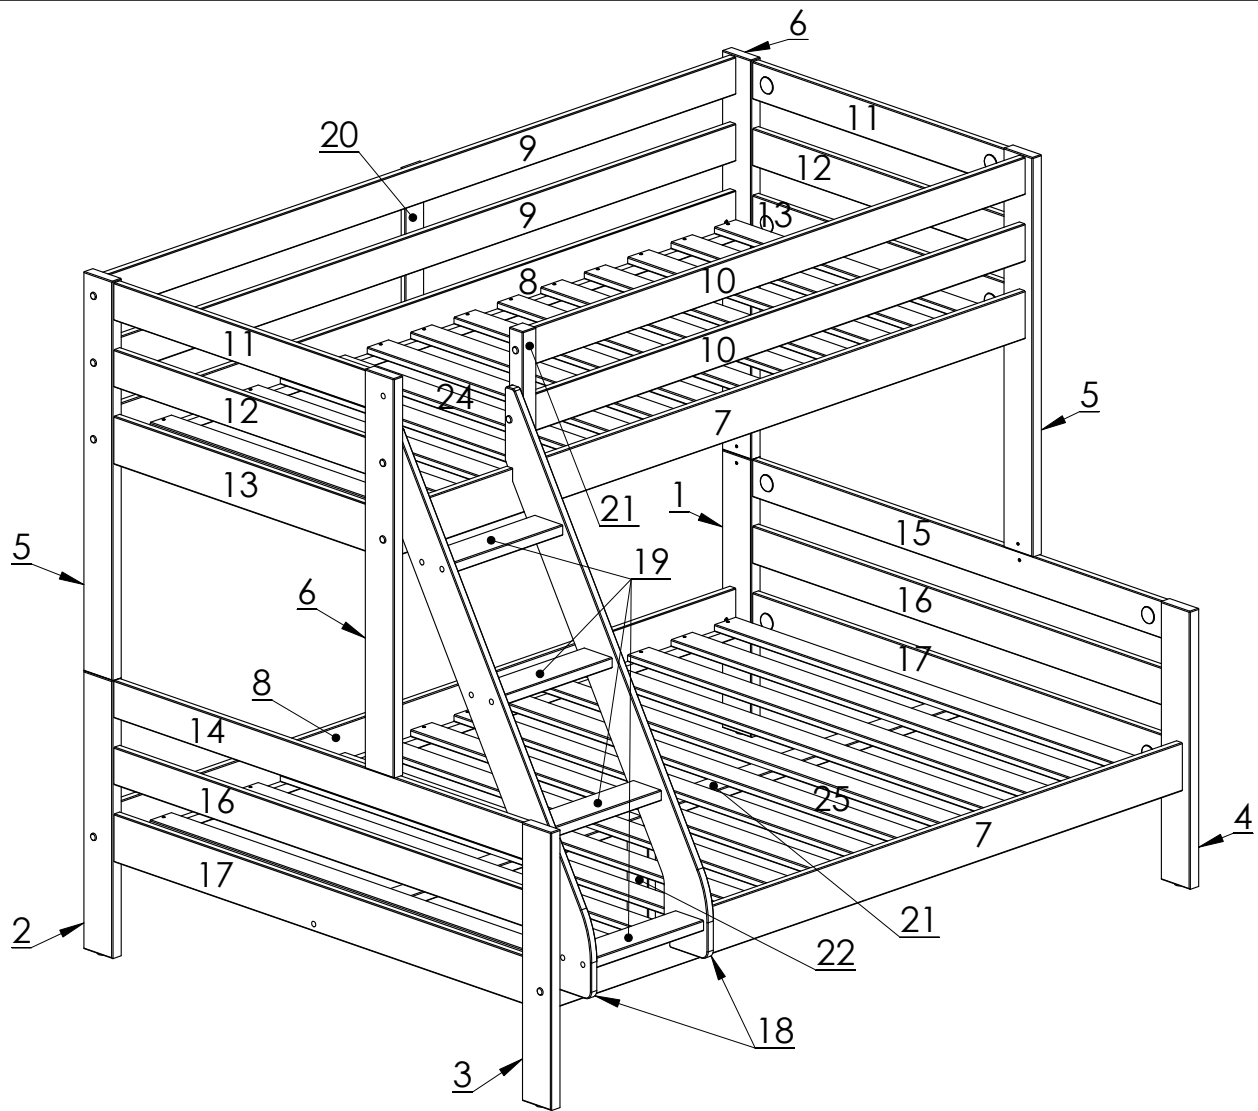

## VIKTIGT - LÄS NOGA - SPARA FÖR FRAMTIDA BRUK

- a) **VARNING** - den övre sängen är ej lämplig för barn under 6 års ålder då den kan utgöra en skaderisk vid fall från sängen.
- b) **VARNING**, om övre säng inte används på ett korrekt sätt kan denna utgöra en fara för strypning. Fäst aldrig saker i den övre sängen som inte hör till sängen så som t.ex. sladdar, rep, fickor, kassar eller remmar.
- c) **VARNING** Barn kan fastna mellan säng och vägg, tak eller andra möbler i direkt närhet till sängen. För att undvika sådan risk skall minsta avstånd mellan säng och andra föremål ej understiga 75 mm alternativt skall avstånd inte vara mindre än 230 mm.
- d) **VARNING**. Använd inte den övre sängen om delar saknas eller är skadade. Reservdelar kan tillhandahållas genom er återförsäljare eller butik.
- e) **VIKTIGT** att samtliga instruktioner noggrant följs vid montering av denna säng.
- f) Rekommenderad madrass storlek för bruk i denna säng är 2000 x 900, 2000 x 1400 mm, maximal madrass tjocklek 200 mm
- g) Madrass skall hållas torr och luftig för att förebygga fukt i sängen samt omkringliggande område.
- k) Samtliga beslag skall vara noggrant åtdragna och kontrolleras med jämna mellanrum. Skruva åt beslag vid behov.
- l) Dessa regler är i enlighet med European Safety Standards EN 747.A1: 2015
- m) Närvaro av en sänglampa kan öka säkerheten för ett barn som sover i den övre sängen.

A		8x40	x80
B		10x40	x2
C		12x80	x4
D		M6x45	x1
E		M6x65	x8
F		M6x10x13	x8
G		M6x8x15x15	x1
H		57/12,5x5,5	x4
J		6,3x60	x6
W		6,3x80	x1
K		6,3x105	x1
L		7x50	x18
M		7x60	x18

N		D35	x16
P		5x30	x6
Q		3,5x15	x2
R		3,5,x20	x6
S		3,5x40	x60
T		D4x13	x16
U		D8x13	x4
V		D15x18	x18
X		D35x12	x16
Y		D24x3	x5
Z		68x47x3	x2
		4mm	x2

①

A		8x40	x80
B		10x40	x2

②

M		7x60	x16
---	---	------	-----

③

N		D35	x4
X		D35x12	x4
Y		D24x3	x2

④

N		D35	x4
X		D35x12	x4
Y		D24x3	x2