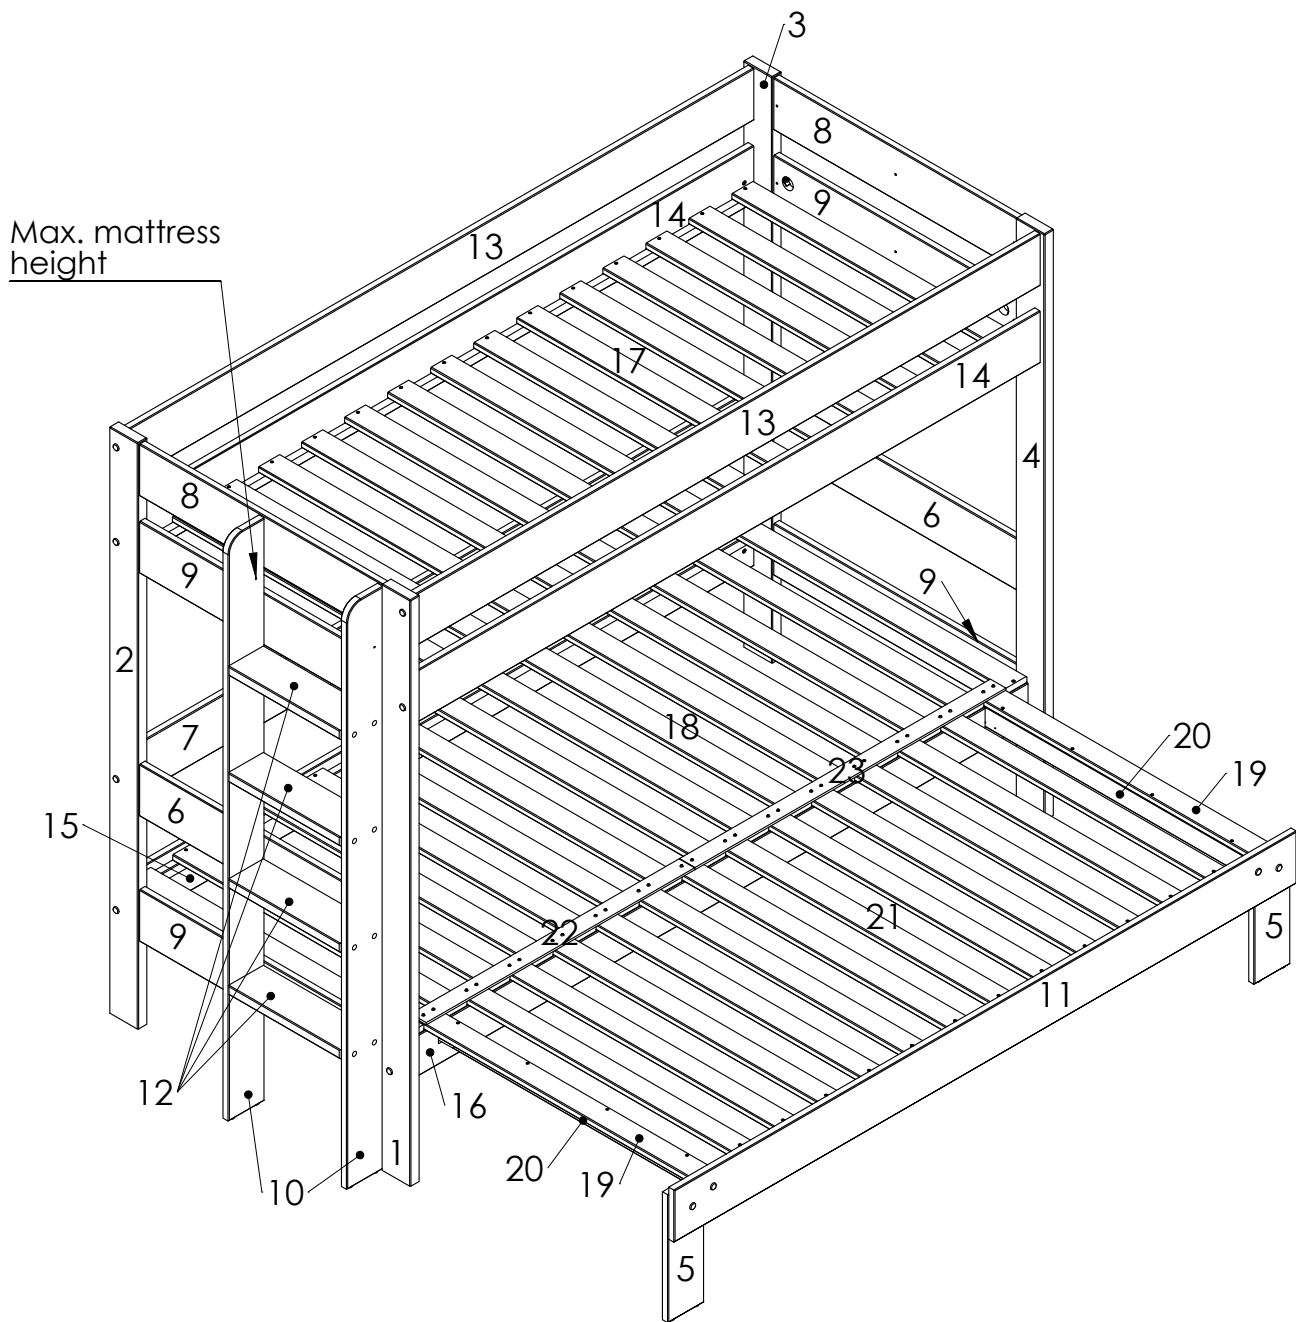

VIKTIGT - LÄS NOGA - SPARA FÖR FRAMTIDA BRUK

- a) **VARNING** - den övre sängen är ej lämplig för barn under 6 års ålder då den kan utgöra en skaderisk vid fall från sängen.
- b) **VARNING**, om övre säng inte används på ett korrekt sätt kan denna utgöra en fara för strypning. Fäst aldrig saker i den övre sängen som inte hör till sängen så som t.ex. sladdar, rep, fickor, kassar eller remmar.
- c) **VARNING** Barn kan fastna mellan säng och vägg, tak eller andra möbler i direkt närhet till sängen. För att undvika sådan risk skall minsta avstånd mellan säng och andra föremål ej understiga 75 mm alternativt skall avstånd inte vara mindre än 230 mm.
- d) **VARNING**. Använd inte den övre sängen om delar saknas eller är skadade. Reservdelar kan tillhandahållas genom er återförsäljare eller butik.
- e) **VIKTIGT** att samtliga instruktioner noggrant följs vid montering av denna säng.
- f) Rekommenderad madrass storlek för bruk i denna säng är 2000 x 900/1700, maximal madrass tjocklek 153 mm
- g) Madrass skall hållas torr och luftig för att förebygga fukt i sängen samt omkringliggande område.
- k) Samtliga beslag skall vara noggrant åtdragna och kontrolleras med jämna mellanrum. Skruva åt beslag vid behov.
- l) Dessa regler är i enlighet med European Safety Standards EN 747.A1: 2015
- m) Närvaro av en sänglampa kan öka säkerheten för ett barn som sover i den övre sängen.

①

A		8x40	x66
B		8x30	x4

2

J		7x60	x8
---	---	------	----

3

M		D35	x4
V		D24x2,7	x4

④

M		D35	x4
V		D24x2,7	x4